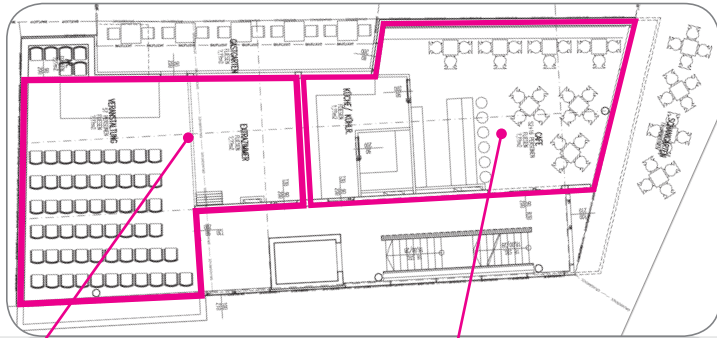

HOSI ZENTRUM LINZ
Baustein
ab € 100,-

Hilf mit und kauf Dir einen Baustein!

Das HOSI Zentrum Linz im Überblick:

Erdgeschoss:

Veranstaltungsraum

Bar/Café

1. Stock

Beratungs- &
Gruppenräume